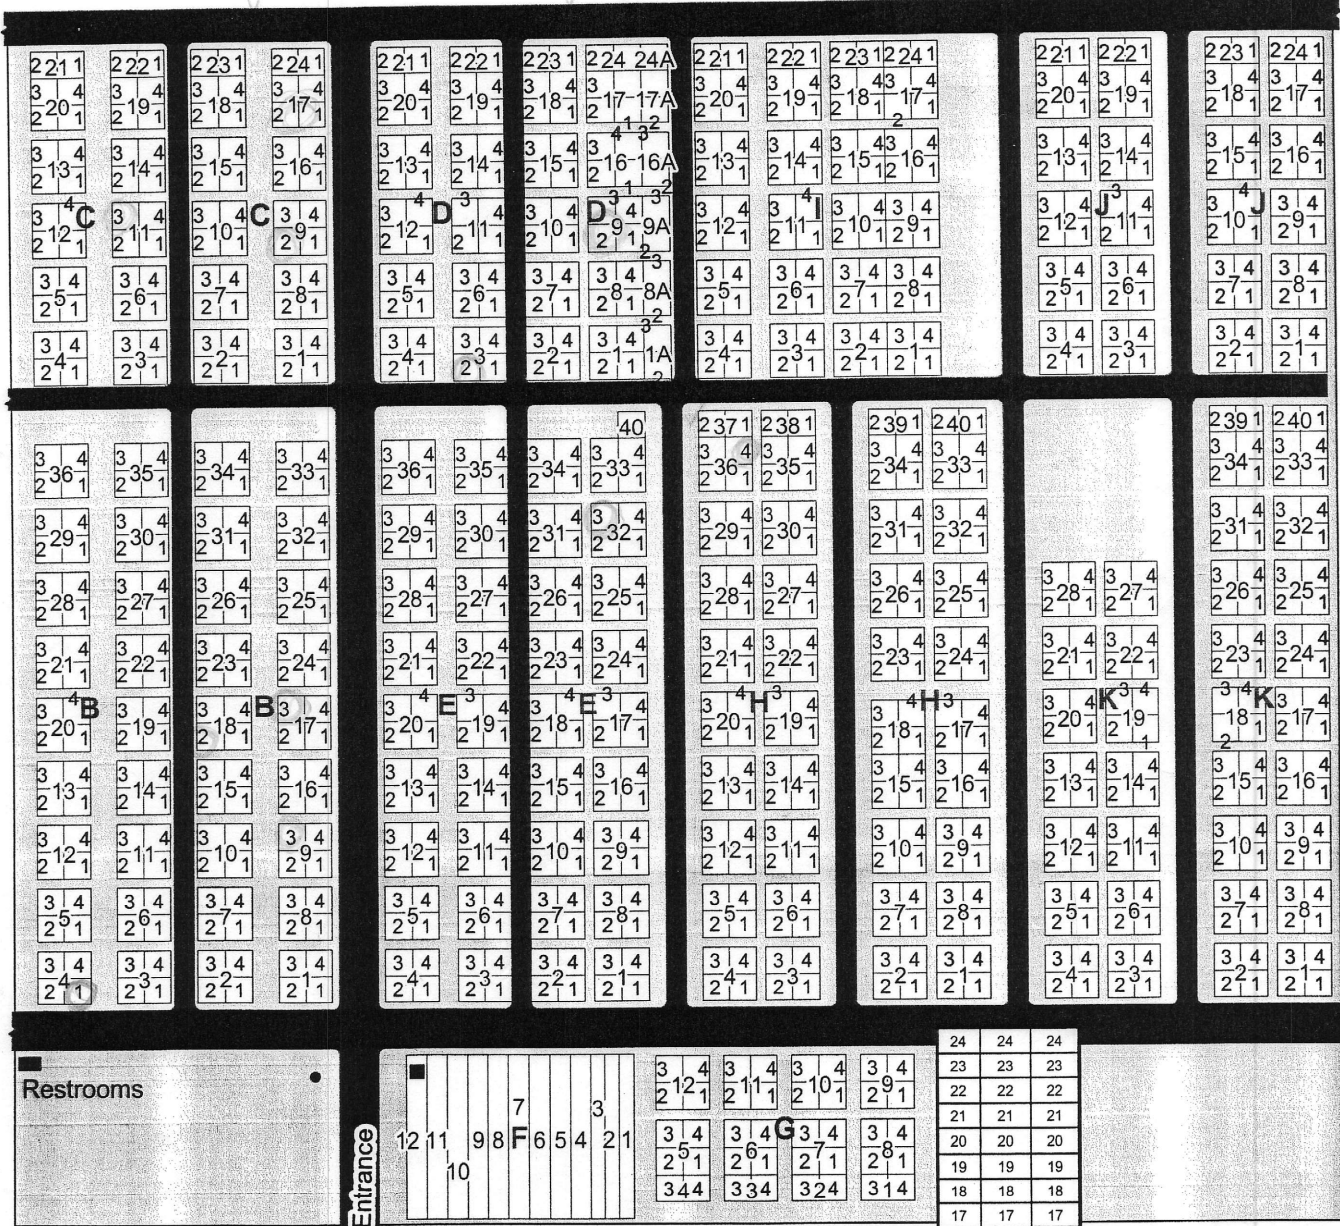

Coalville Cemetery

Joshua W. Simon

1877-1910

1963

Industrial Park Road

Grave Layout

4	5	4	5
3	6	3	6
2	7	2	7
1	8	1	8
4	5	4	5
3	6	3	6
2	7	2	7
1	8	1	8

Grave Layout Section F

24	24	24
23	23	23
22	22	22
21	21	21
20	20	20
19	19	19
18	18	18
17	17	17
16	16	16
15	15	15
14	14	14
13	13	13
12	12	12
11	11	11
10	10	10
9	9	9
8	8	8
7	7	7
6	6	6
5	5	5
4	4	4
3	3	3
2	2	2
1	1	1